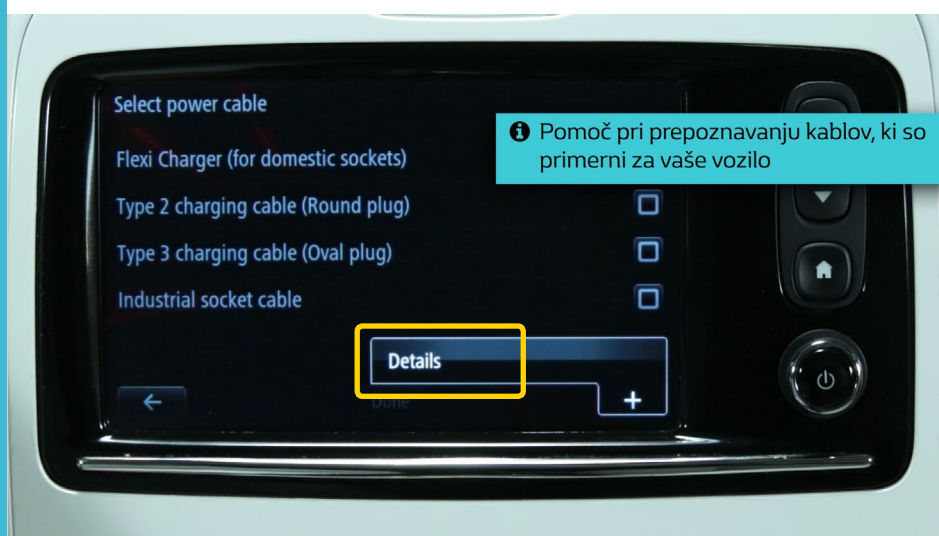

6

[http://www.youtube.com/
watch?v=EXZ203K6Ayc](http://www.youtube.com/watch?v=EXZ203K6Ayc)

01

KONFIGURACIJA APLIKACIJE

02

UPORABA APLIKACIJE

Moč polnjenja

📌 Prikaz drugih polnilnih postaj v bližini.