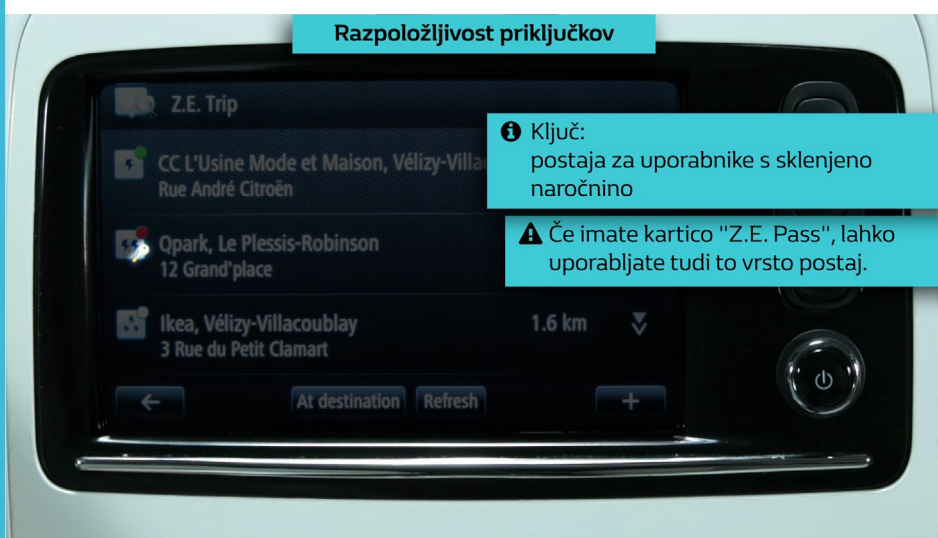

6

[http://www.youtube.com/
watch?v=EXZ203K6Ayc](http://www.youtube.com/watch?v=EXZ203K6Ayc)

01

KONFIGURACIJA APLIKACIJE

02

UPORABA APLIKACIJE

Moč polnjenja

📌 Prikaz drugih polnilnih postaj v bližini.