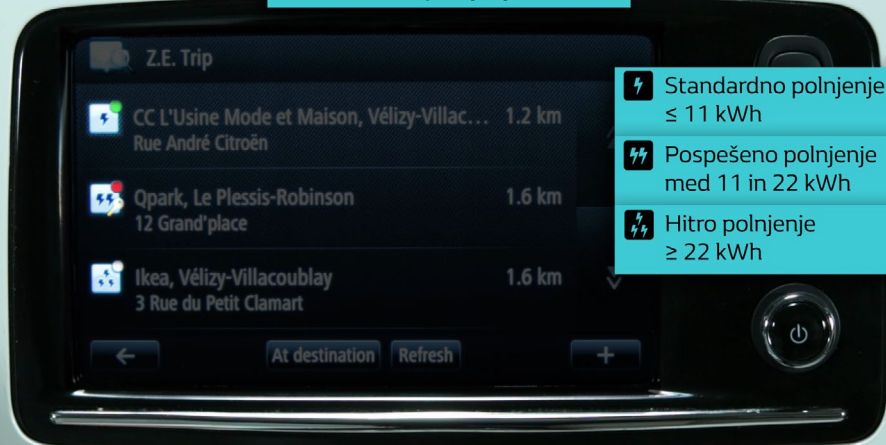

6

[http://www.youtube.com/
watch?v=EXZ203K6Ayc](http://www.youtube.com/watch?v=EXZ203K6Ayc)

01

KONFIGURACIJA APLIKACIJE

02

UPORABA APLIKACIJE

Moč polnjenja

📌 Prikaz drugih polnilnih postaj v bližini.