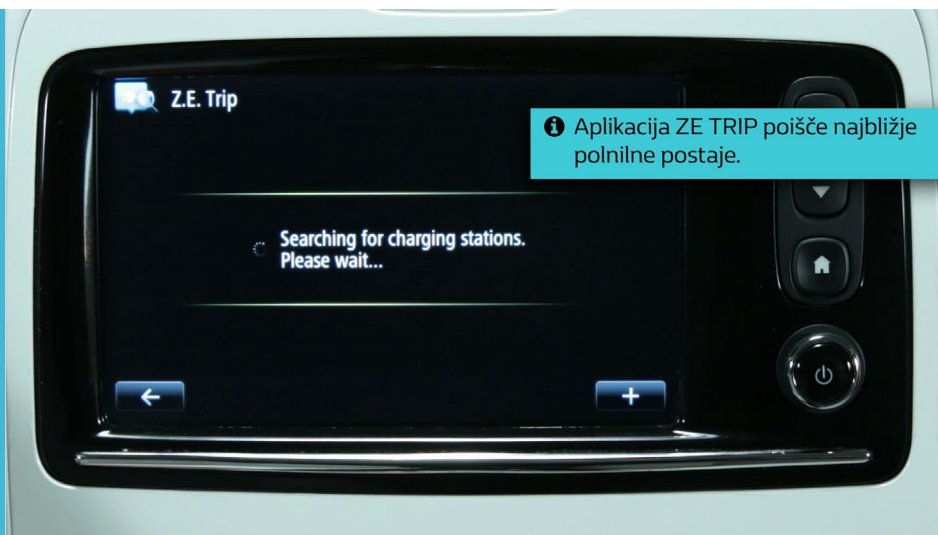

6

[http://www.youtube.com/
watch?v=EXZ203K6Ayc](http://www.youtube.com/watch?v=EXZ203K6Ayc)

01

KONFIGURACIJA APLIKACIJE

02

UPORABA APLIKACIJE

Moč polnjenja

📌 Prikaz drugih polnilnih postaj v bližini.