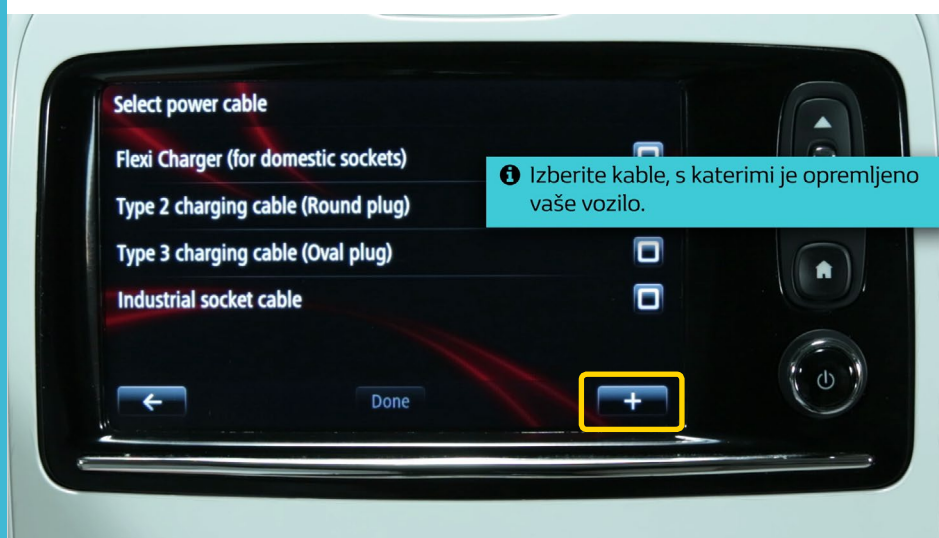

6

[http://www.youtube.com/
watch?v=EXZ203K6Ayc](http://www.youtube.com/watch?v=EXZ203K6Ayc)

01

KONFIGURACIJA APLIKACIJE

02

UPORABA APLIKACIJE

Moč polnjenja

📌 Prikaz drugih polnilnih postaj v bližini.