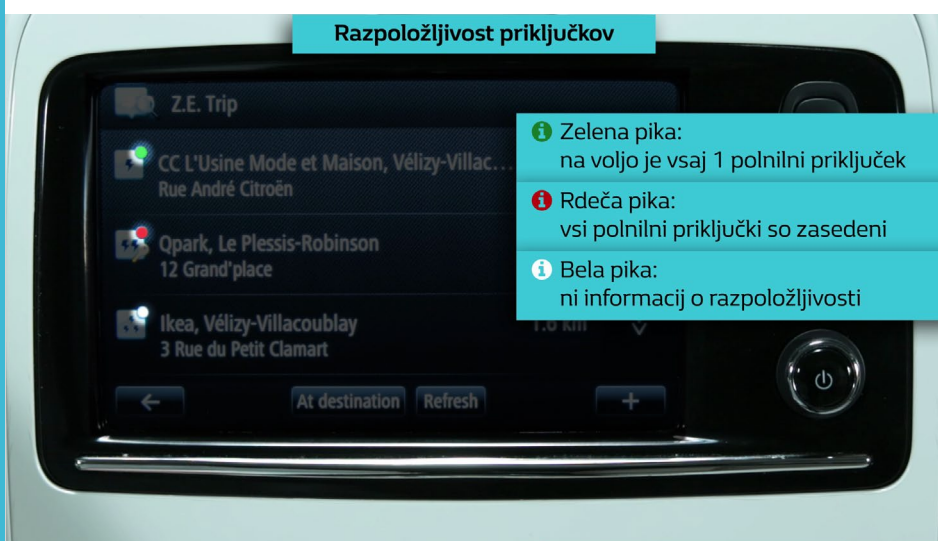

Renault Z.E.

Z.E. TRIP

Vsebina

01

KONFIGURACIJA APLIKACIJE

3

02

UPORABA APLIKACIJE

6

[http://www.youtube.com/
watch?v=EXZ203K6Ayc](http://www.youtube.com/watch?v=EXZ203K6Ayc)

01

KONFIGURACIJA APLIKACIJE

02

UPORABA APLIKACIJE

Moč polnjenja

📌 Prikaz drugih polnilnih postaj v bližini.