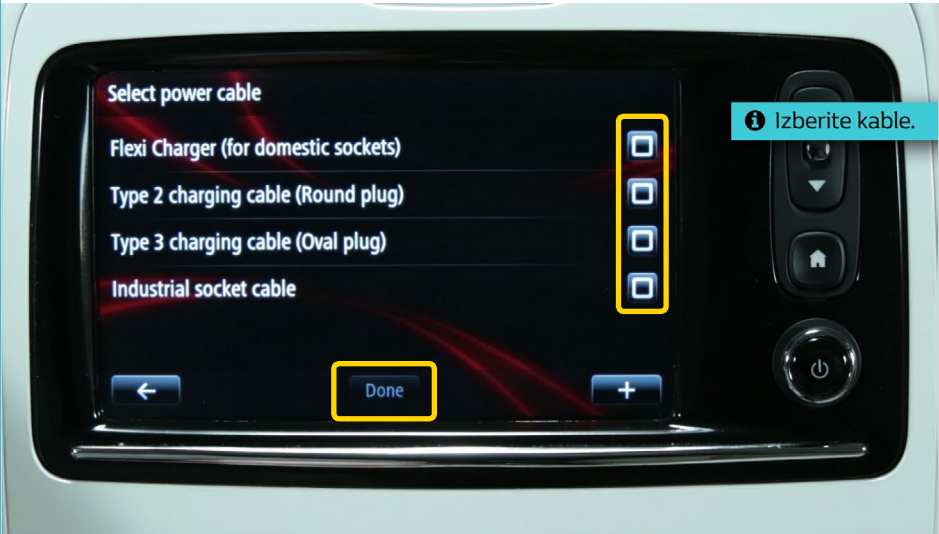

6

[http://www.youtube.com/
watch?v=EXZ203K6Ayc](http://www.youtube.com/watch?v=EXZ203K6Ayc)

01

KONFIGURACIJA APLIKACIJE

02

UPORABA APLIKACIJE

Moč polnjenja

📌 Prikaz drugih polnilnih postaj v bližini.